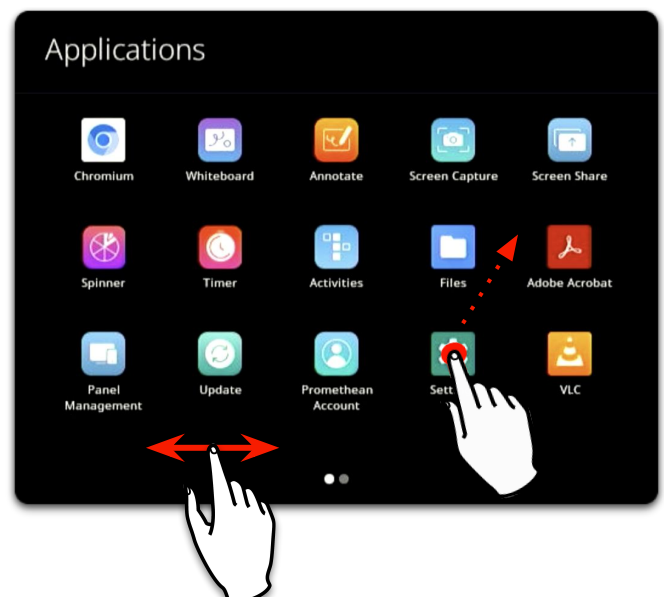

MENU A APLIKACE

Přečtěte si, jak získat přístup k nabídce a aplikacím na vašem ActivPanelu.

Menu

Stisknutím tlačítka **plamene** na **středové konzoli** nebo **dálkovém ovladači** dotykové obrazovky ActivPanel otevřete nabídku.

Nabídka vám poskytuje přístup k Promethean **aplikacím** a k vašim **aplikacím** stáhnutých z Google play.

Můžete také změnit **zdroj** nebo **přistupovat k nastavení AVI** displeje pomocí **menu**.

Aplikace

Aplikace vám umožňují rychlý přístup předinstalovaným základním aplikacím ve výuce na vašem ActivPanelu a také ke všem aplikacím, které byly instalovány centrálně na všechny dotykové obrazovky.

Procházejte a reorganizujte aplikace přesně jako na chytrém telefonu:

- **Přejetím** doleva/doprava můžete procházet stránky.
- **Stisknutím a podržením** přetáhnete aplikaci na novou pozici nebo stránku.

Pokud jste přihlášení ke svému účtu Promethean, rozložení a nastavení aplikací se synchronizují s vaším profilem.