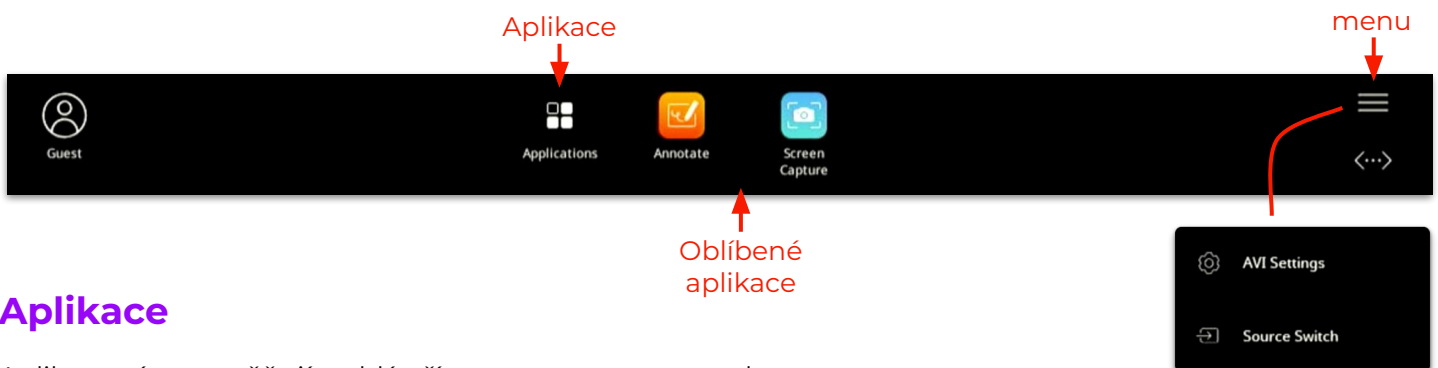

MENU A APLIKACE

Přečtěte si, jak získat přístup k nabídce a aplikacím na vašem ActivPanelu.

Menu

Stisknutím tlačítka **plamene** na **středové konzoli** nebo **dálkovém ovladači** dotykové obrazovky ActivPanel otevřete nabídku.

Nabídka vám poskytuje přístup k Promethean **aplikacím** a k vašim **aplikacím** stáhnutých z Google play.

Můžete také změnit **zdroj** nebo **přistupovat k nastavení AVI** displeje pomocí **menu**.

Aplikace

- **Přejetím** doleva/doprava můžete procházet stránky.
- **Stisknutím a podržením** přetáhnete aplikaci na novou pozici nebo stránku.

Pokud jste přihlášení ke svému účtu Promethean, rozložení a nastavení aplikací se synchronizují s vaším profilem.