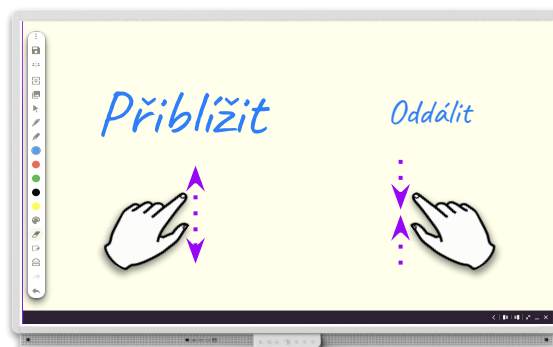

ROZLIŠENÍ PERA A DOTYKU

Naučte se používat dotyková gesta, abyste ušetřili čas při používání aplikace Tabule.

Dotykové funkce

Promethean Technologie Vellum™ Touch vytváří intuitivní prostředí, které šetří čas při používání dotykové obrazovky ActivPanel.

S nástrojem **pro výběr**  můžete psát perem, přesouvat prstem, zoomovat či mazat, atd. bez změny nástrojů.

Pište perem a pohybuje předměty prstem. 20 prstů může najednou psát či posouvat.

POZNÁMKA: Pokud chcete psát prstem, můžete si vybrat nástroj **Pero** z nabídky.

Pro přiblížení nebo oddálení použijte dva prsty, buď na předměty nebo na posouvání celé nekonečné plochy aplikace Tabule..

K otáčení objektů použijte dva prsty.

Vymažte anotace dlaní nebo použijte zadní stranu pera k přesnému mazání či nástroj guma v panelu nástrojů.