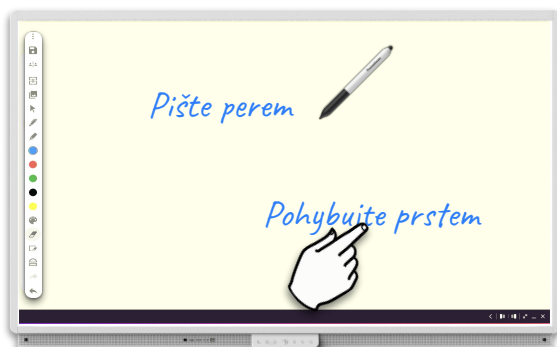

ROZLIŠENÍ PERA A DOTYKU

Naučte se používat dotyková gesta, abyste ušetřili čas při používání aplikace Tabule.

Dotykové funkce

Promethean Technologie Vellum™ Touch vytváří intuitivní prostředí, které šetří čas při používání dotykové obrazovky ActivPanel.

S nástrojem **pro výběr**  můžete psát perem, přesouvat prstem, zoomovat či mazat, atd. bez změny nástrojů.

Pište perem a pohybuje předměty prstem. 20 prstů může najednou psát či posouvat.

POZNÁMKA: Pokud chcete psát prstem, můžete si vybrat nástroj **Pero** z nabídky.

Pro přiblížení nebo oddálení použijte dva prsty, buď na předměty nebo na posouvání celé nekonečné plochy aplikace Tabule..

K otáčení objektů použijte dva prsty.

Vymažte anotace dlaní nebo použijte zadní stranu pera k přesnému mazání či nástroj guma v panelu nástrojů.