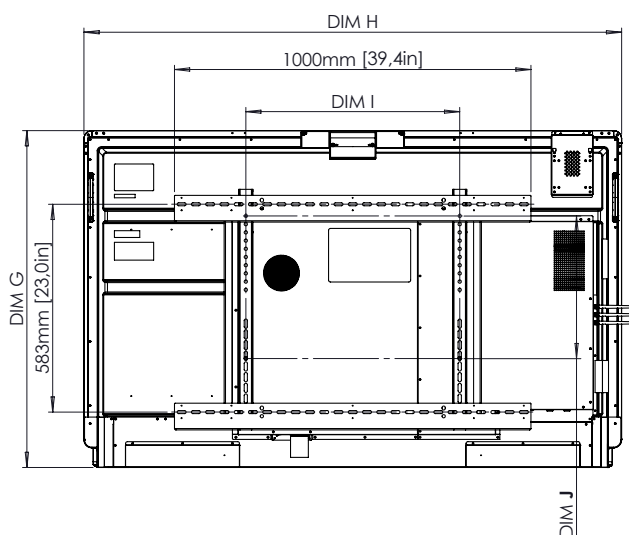

Certifikace podle norem	CE, FCC, IC, UL, CUL, CB, RCM
Certifikace Energy Star	65" 4K: Ano 75" 4K: Ano 86" 4K: Ano

FYZICKÉ SPECIFIKACE

Rozměry panelu	65": 1 508 x 945 x 85 mm (59,4 x 37,2 x 3,3 palce) 75": 1 730 x 1 070 x 86 mm (68,1 x 42,1 x 3,4 palce) 86": 1 974 x 1 207 x 86 mm (77,7 x 47,5 x 3,4 palce)
Rozměry balení	65": 1 655 x 1 035 x 225 mm (65,2 x 40,7 x 8,9 palce) 75": 1 870 x 1 175 x 225 mm (73,6 x 46,2 x 8,9 palce) 86": 2 125 x 1 295 x 260 mm (83,7 x 51 x 10,2 palce)
Čistá hmotnost panelu	65": 44,5 kg (98,1 libry) 75": 57,8 kg (127,4 libry) 86": 73,3 kg (161,6 libry)
Hmotnost balení	65": 61,5 kg (135,6 libry) 75": 78,5 kg (173,1 libry) 86": 95,7 kg (211 liber)
Rozměry nástěnného držáku	1 010 x 720 x 52 mm (39,8 x 28,3 x 2,0 palce)
Montážní bod VESA	65": 600 x 400 mm (23,6 x 15,7 palce) 75": 800 x 400 mm (31,5 x 15,7 palce) 86": 800 x 600 mm (31,5 x 23,6 palce)

ActivPanel 9

Premium

TECHNICKÉ VÝKRESY

65"

Pohled
zepředu

ROZMĚR	ROZMĚR (MM)	ROZMĚR (PALCE)
A	1642	64,6
B	1431	56,3
C	806	31,7
E	128	5,0
F	85	3,4
G	945	37,2
H	1508	59,4
I	600	23,6
J	400	15,7

Pohled
zezadu

Pohled
z boku

ActivPanel 9

Premium

TECHNICKÉ VÝKRESY

75"

Pohled
zepředu

ROZMĚR	ROZMĚR (MM)	ROZMĚR (PALCE)
A	1896	74,7
B	1652	65,0
C	930	36,6
E	128	5,0
F	86	3,4
G	1070	42,1
H	1730	68,1
I	800	31,5
J	400	15,7

Pohled
zezadu

Pohled z boku

ActivPanel 9

Premium

TECHNICKÉ VÝKRESY

86"

Pohled
zepředu

ROZMĚR	ROZMĚR (MM)	ROZMĚR (PALCE)
A	2177	85,7
B	1897	74,7
C	1068	42,0
E	128	5,0
F	86	3,4
G	1207	47,5
H	1974	77,7
I	800	31,5
J	600	23,6

Pohled
zezadu