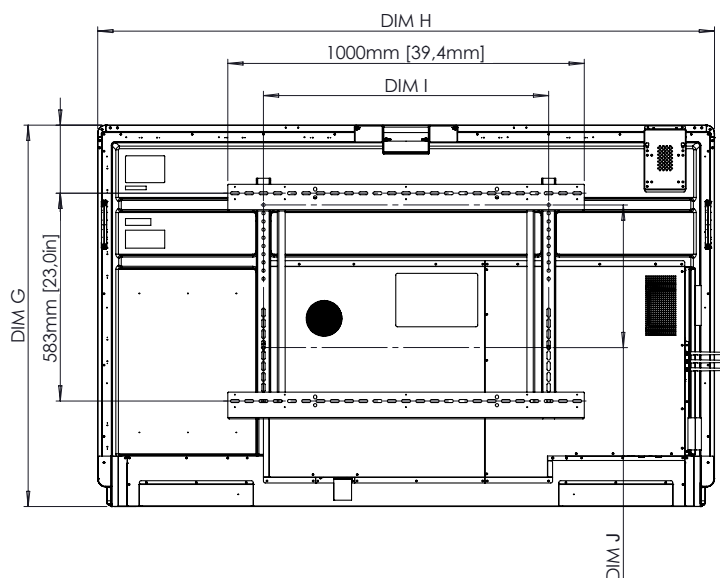

Certifikace podle norem	CE, FCC, IC, UL, CUL, CB, RCM
Certifikace Energy Star	65" 4K: Ano 75" 4K: Ano 86" 4K: Ano

FYZICKÉ SPECIFIKACE

Rozměry panelu	65": 1 508 x 945 x 85 mm (59,4 x 37,2 x 3,3 palce) 75": 1 730 x 1 070 x 86 mm (68,1 x 42,1 x 3,4 palce) 86": 1 974 x 1 207 x 86 mm (77,7 x 47,5 x 3,4 palce)
Rozměry balení	65": 1 655 x 1 035 x 225 mm (65,2 x 40,7 x 8,9 palce) 75": 1 870 x 1 175 x 225 mm (73,6 x 46,2 x 8,9 palce) 86": 2 125 x 1 295 x 260 mm (83,7 x 51 x 10,2 palce)
Čistá hmotnost panelu	65": 44,5 kg (98,1 libry) 75": 57,8 kg (127,4 libry) 86": 73,3 kg (161,6 libry)
Hmotnost balení	65": 61,5 kg (135,6 libry) 75": 78,5 kg (173,1 libry) 86": 95,7 kg (211 liber)
Rozměry nástěnného držáku	1 010 x 720 x 52 mm (39,8 x 28,3 x 2,0 palce)
Montážní bod VESA	65": 600 x 400 mm (23,6 x 15,7 palce) 75": 800 x 400 mm (31,5 x 15,7 palce) 86": 800 x 600 mm (31,5 x 23,6 palce)

ActivPanel 9

Premium

TECHNICKÉ VÝKRESY

65"

Pohled
zepředu

ROZMĚR	ROZMĚR (MM)	ROZMĚR (PALCE)
A	1642	64,6
B	1431	56,3
C	806	31,7
E	128	5,0
F	85	3,4
G	945	37,2
H	1508	59,4
I	600	23,6
J	400	15,7

Pohled
zezadu

Pohled
z boku

ActivPanel 9

Premium

TECHNICKÉ VÝKRESY

75"

Pohled
zepředu

ROZMĚR	ROZMĚR (MM)	ROZMĚR (PALCE)
A	1896	74,7
B	1652	65,0
C	930	36,6
E	128	5,0
F	86	3,4
G	1070	42,1
H	1730	68,1
I	800	31,5
J	400	15,7

Pohled
zezadu

Pohled z boku

ActivPanel 9

Premium

TECHNICKÉ VÝKRESY

86"

Pohled
zepředu

ROZMĚR	ROZMĚR (MM)	ROZMĚR (PALCE)
A	2177	85,7
B	1897	74,7
C	1068	42,0
E	128	5,0
F	86	3,4
G	1207	47,5
H	1974	77,7
I	800	31,5
J	600	23,6

Pohled
zezadu