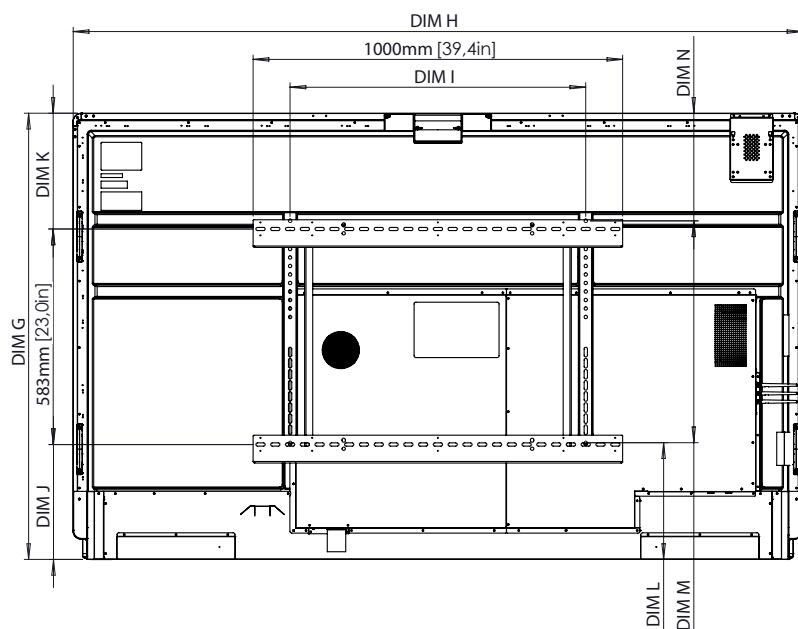

Certifikace podle norem	CE, FCC, IC, UL, CUL, CB, RCM
Certifikace Energy Star	65" 4K: Ano 75" 4K: Ano 86" 4K: Ano

FYZICKÉ SPECIFIKACE

Rozměry panelu	65": 1 508 x 945 x 85 mm (59,4 x 37,2 x 3,3 palce) 75": 1 730 x 1 070 x 86 mm (68,1 x 42,1 x 3,4 palce) 86": 1 974 x 1 207 x 86 mm (77,7 x 47,5 x 3,4 palce)
Rozměry balení	65": 1 655 x 1 035 x 225 mm (65,2 x 40,7 x 8,9 palce) 75": 1 870 x 1 175 x 225 mm (73,6 x 46,2 x 8,9 palce) 86": 2 125 x 1 295 x 260 mm (83,7 x 51 x 10,2 palce)
Čistá hmotnost panelu	65": 44,5 kg (98,1 libry) 75": 57,8 kg (127,4 libry) 86": 73,3 kg (161,6 libry)
Hmotnost balení	65": 61,5 kg (135,6 libry) 75": 78,5 kg (173,1 libry) 86": 95,7 kg (211 liber)
Rozměry nástěnného držáku	1 010 x 720 x 52 mm (39,8 x 28,3 x 2,0 palce)
Montážní bod VESA	65": 600 x 400 mm (23,6 x 15,7 palce) 75": 800 x 400 mm (31,5 x 15,7 palce) 86": 800 x 600 mm (31,5 x 23,6 palce)

ActivPanel 9

Premium

TECHNICKÉ VÝKRESY

65"

Pohled
zepředu

ROZMĚR	ROZMĚR (MM)	ROZMĚR (PALCE)
A	1642	64,6
B	1431	56,3
C	806	31,7
E	128	5,0
F	85	3,4
G	945	37,2
H	1508	59,4
I	600	23,6
J	400	15,7

Pohled
zezadu

Pohled
z boku

ActivPanel 9

Premium

TECHNICKÉ VÝKRESY

75"

Pohled
zepředu

ROZMĚR	ROZMĚR (MM)	ROZMĚR (PALCE)
A	1896	74,7
B	1652	65,0
C	930	36,6
E	128	5,0
F	86	3,4
G	1070	42,1
H	1730	68,1
I	800	31,5
J	400	15,7

Pohled
zezadu

Pohled z boku

ActivPanel 9

Premium

TECHNICKÉ VÝKRESY

86"

Pohled
zepředu

ROZMĚR	ROZMĚR (MM)	ROZMĚR (PALCE)
A	2177	85,7
B	1897	74,7
C	1068	42,0
E	128	5,0
F	86	3,4
G	1207	47,5
H	1974	77,7
I	800	31,5
J	600	23,6

Pohled
zezadu