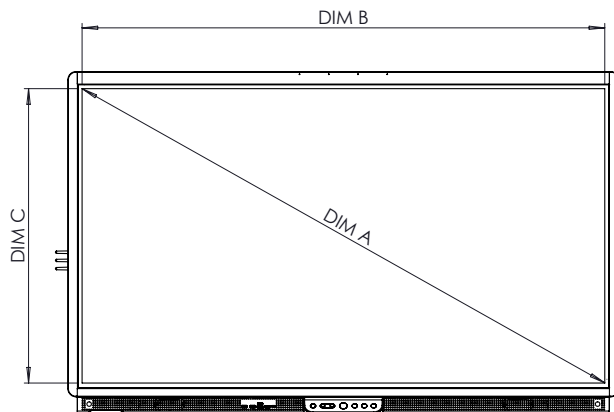

Certifikace podle norem	CE, FCC, IC, UL, CUL, CB, RCM
Certifikace Energy Star	65" 4K: Ano 75" 4K: Ano 86" 4K: Ano

FYZICKÉ SPECIFIKACE

Rozměry panelu	65": 1 508 x 945 x 85 mm (59,4 x 37,2 x 3,3 palce) 75": 1 730 x 1 070 x 86 mm (68,1 x 42,1 x 3,4 palce) 86": 1 974 x 1 207 x 86 mm (77,7 x 47,5 x 3,4 palce)
Rozměry balení	65": 1 655 x 1 035 x 225 mm (65,2 x 40,7 x 8,9 palce) 75": 1 870 x 1 175 x 225 mm (73,6 x 46,2 x 8,9 palce) 86": 2 125 x 1 295 x 260 mm (83,7 x 51 x 10,2 palce)
Čistá hmotnost panelu	65": 44,5 kg (98,1 libry) 75": 57,8 kg (127,4 libry) 86": 73,3 kg (161,6 libry)
Hmotnost balení	65": 61,5 kg (135,6 libry) 75": 78,5 kg (173,1 libry) 86": 95,7 kg (211 liber)
Rozměry nástěnného držáku	1 010 x 720 x 52 mm (39,8 x 28,3 x 2,0 palce)
Montážní bod VESA	65": 600 x 400 mm (23,6 x 15,7 palce) 75": 800 x 400 mm (31,5 x 15,7 palce) 86": 800 x 600 mm (31,5 x 23,6 palce)

ActivPanel 9

Premium

TECHNICKÉ VÝKRESY

65"

Pohled
zepředu

ROZMĚR	ROZMĚR (MM)	ROZMĚR (PALCE)
A	1642	64,6
B	1431	56,3
C	806	31,7
E	128	5,0
F	85	3,4
G	945	37,2
H	1508	59,4
I	600	23,6
J	400	15,7

Pohled
zezadu

Pohled
z boku

ActivPanel 9

Premium

TECHNICKÉ VÝKRESY

75"

Pohled
zepředu

ROZMĚR	ROZMĚR (MM)	ROZMĚR (PALCE)
A	1896	74,7
B	1652	65,0
C	930	36,6
E	128	5,0
F	86	3,4
G	1070	42,1
H	1730	68,1
I	800	31,5
J	400	15,7

Pohled
zezadu

Pohled z boku

ActivPanel 9

Premium

TECHNICKÉ VÝKRESY

86"

Pohled
zepředu

ROZMĚR	ROZMĚR (MM)	ROZMĚR (PALCE)
A	2177	85,7
B	1897	74,7
C	1068	42,0
E	128	5,0
F	86	3,4
G	1207	47,5
H	1974	77,7
I	800	31,5
J	600	23,6

Pohled
zezadu