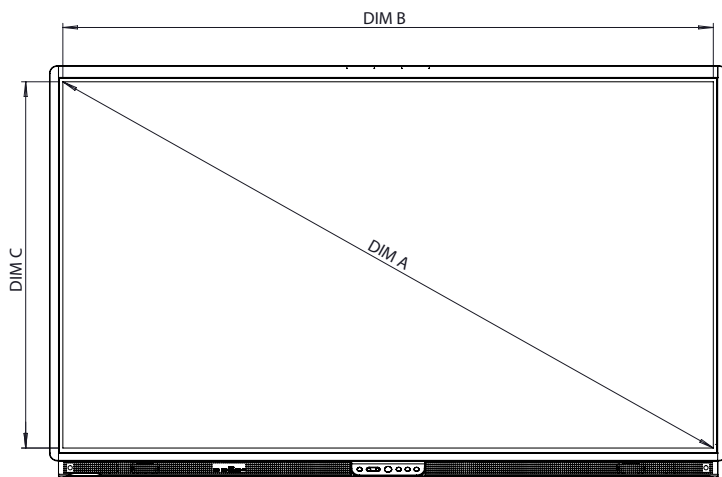

Certifikace podle norem	CE, FCC, IC, UL, CUL, CB, RCM
Certifikace Energy Star	65" 4K: Ano 75" 4K: Ano 86" 4K: Ano

FYZICKÉ SPECIFIKACE

Rozměry panelu	65": 1 508 x 945 x 85 mm (59,4 x 37,2 x 3,3 palce) 75": 1 730 x 1 070 x 86 mm (68,1 x 42,1 x 3,4 palce) 86": 1 974 x 1 207 x 86 mm (77,7 x 47,5 x 3,4 palce)
Rozměry balení	65": 1 655 x 1 035 x 225 mm (65,2 x 40,7 x 8,9 palce) 75": 1 870 x 1 175 x 225 mm (73,6 x 46,2 x 8,9 palce) 86": 2 125 x 1 295 x 260 mm (83,7 x 51 x 10,2 palce)
Čistá hmotnost panelu	65": 44,5 kg (98,1 libry) 75": 57,8 kg (127,4 libry) 86": 73,3 kg (161,6 libry)
Hmotnost balení	65": 61,5 kg (135,6 libry) 75": 78,5 kg (173,1 libry) 86": 95,7 kg (211 liber)
Rozměry nástěnného držáku	1 010 x 720 x 52 mm (39,8 x 28,3 x 2,0 palce)
Montážní bod VESA	65": 600 x 400 mm (23,6 x 15,7 palce) 75": 800 x 400 mm (31,5 x 15,7 palce) 86": 800 x 600 mm (31,5 x 23,6 palce)

ActivPanel 9

Premium

TECHNICKÉ VÝKRESY

65"

Pohled
zepředu

ROZMĚR	ROZMĚR (MM)	ROZMĚR (PALCE)
A	1642	64,6
B	1431	56,3
C	806	31,7
E	128	5,0
F	85	3,4
G	945	37,2
H	1508	59,4
I	600	23,6
J	400	15,7

Pohled
zezadu

Pohled
z boku

ActivPanel 9

Premium

TECHNICKÉ VÝKRESY

75"

Pohled
zepředu

ROZMĚR	ROZMĚR (MM)	ROZMĚR (PALCE)
A	1896	74,7
B	1652	65,0
C	930	36,6
E	128	5,0
F	86	3,4
G	1070	42,1
H	1730	68,1
I	800	31,5
J	400	15,7

Pohled
zezadu

Pohled z boku

ActivPanel 9

Premium

TECHNICKÉ VÝKRESY

86"

Pohled
zepředu

ROZMĚR	ROZMĚR (MM)	ROZMĚR (PALCE)
A	2177	85,7
B	1897	74,7
C	1068	42,0
E	128	5,0
F	86	3,4
G	1207	47,5
H	1974	77,7
I	800	31,5
J	600	23,6

Pohled
zezadu