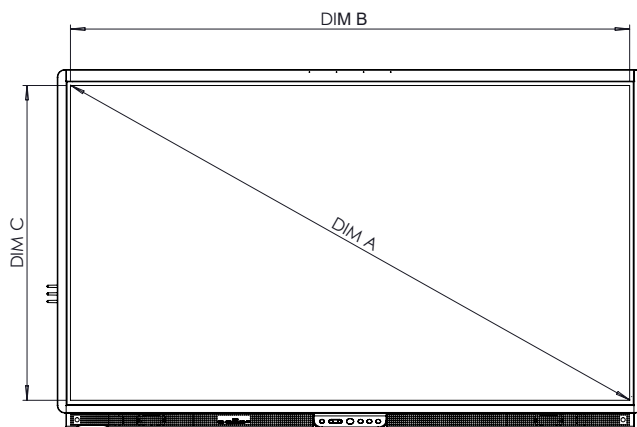

Certifikace podle norem	CE, FCC, IC, UL, CUL, CB, RCM
Certifikace Energy Star	65" 4K: Ano 75" 4K: Ano 86" 4K: Ano

FYZICKÉ SPECIFIKACE

Rozměry panelu	65": 1 508 x 945 x 85 mm (59,4 x 37,2 x 3,3 palce) 75": 1 730 x 1 070 x 86 mm (68,1 x 42,1 x 3,4 palce) 86": 1 974 x 1 207 x 86 mm (77,7 x 47,5 x 3,4 palce)
Rozměry balení	65": 1 655 x 1 035 x 225 mm (65,2 x 40,7 x 8,9 palce) 75": 1 870 x 1 175 x 225 mm (73,6 x 46,2 x 8,9 palce) 86": 2 125 x 1 295 x 260 mm (83,7 x 51 x 10,2 palce)
Čistá hmotnost panelu	65": 44,5 kg (98,1 libry) 75": 57,8 kg (127,4 libry) 86": 73,3 kg (161,6 libry)
Hmotnost balení	65": 61,5 kg (135,6 libry) 75": 78,5 kg (173,1 libry) 86": 95,7 kg (211 liber)
Rozměry nástěnného držáku	1 010 x 720 x 52 mm (39,8 x 28,3 x 2,0 palce)
Montážní bod VESA	65": 600 x 400 mm (23,6 x 15,7 palce) 75": 800 x 400 mm (31,5 x 15,7 palce) 86": 800 x 600 mm (31,5 x 23,6 palce)

ActivPanel 9

Premium

TECHNICKÉ VÝKRESY

65"

Pohled
zepředu

ROZMĚR	ROZMĚR (MM)	ROZMĚR (PALCE)
A	1642	64,6
B	1431	56,3
C	806	31,7
E	128	5,0
F	85	3,4
G	945	37,2
H	1508	59,4
I	600	23,6
J	400	15,7

Pohled
zezadu

Pohled
z boku

ActivPanel 9

Premium

TECHNICKÉ VÝKRESY

75"

Pohled
zepředu

ROZMĚR	ROZMĚR (MM)	ROZMĚR (PALCE)
A	1896	74,7
B	1652	65,0
C	930	36,6
E	128	5,0
F	86	3,4
G	1070	42,1
H	1730	68,1
I	800	31,5
J	400	15,7

Pohled
zezadu

Pohled z boku

ActivPanel 9

Premium

TECHNICKÉ VÝKRESY

86"

Pohled
zepředu

ROZMĚR	ROZMĚR (MM)	ROZMĚR (PALCE)
A	2177	85,7
B	1897	74,7
C	1068	42,0
E	128	5,0
F	86	3,4
G	1207	47,5
H	1974	77,7
I	800	31,5
J	600	23,6

Pohled
zezadu