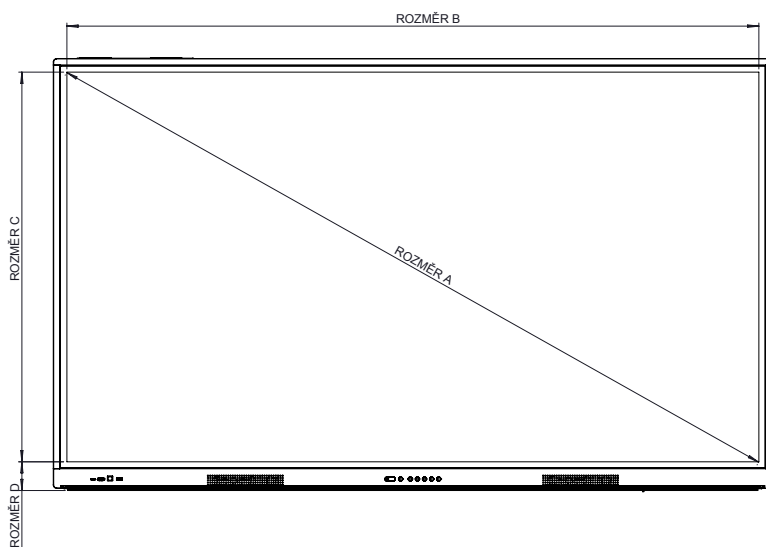

ActivPanel LX

FYZICKÉ SPECIFIKACE

Rozměry panelu	65": 1 482 x 899 x 110 mm (58,3 x 35,4 x 4,3 palce) 75": 1 716 x 1 033 x 110 mm (67,6 x 40,7 x 4,3 palce) 86": 1 962 x 1 171 x 110 mm (77,2 x 46,1 x 4,3 palce)
Rozměry balení	65": 1 640 x 1 010 x 185 mm (64,6 x 39,8 x 7,3 palce) 75": 1 860 x 1 130 x 185 mm (73,2 x 44,5 x 7,3 palce) 86": 2 095 x 1 270 x 185 mm (82,5 x 50 x 7,3 palce)
Čistá hmotnost panelu	65": 36,6 kg (80,7 libry) 75": 50 kg (110,2 libry) 86": 63,4 kg (139,8 libry)
Hmotnost balení	65": 46,7 kg (103 libry) 75": 61,6 kg (135,8 libry) 86": 76,6 kg (168,9 libry)
Montážní bod VESA	65": 600 x 400 mm (23,6 x 15,7 palce) 75": 800 x 400 mm (31,5 x 15,7 palce) 86": 800 x 600 mm (31,5 x 23,6 palce)

ActivPanel LX

TECHNICKÉ VÝKRESY

65"

Pohled zepředu

ROZMĚR	ROZMĚR (mm)
A	1 642
B	1 431
C	805
D	65

Pohled zezadu

Pohled z boku

OZN. ROZMĚR	ROZMĚR
E	108
F	88
G	899
H	1 482
I	600
J	400
K	268
L	231

ActivPanel LX

TECHNICKÉ VÝKRESY

75"

Pohled
zepředu

ROZMĚR	ROZMĚR (mm)
A	1 895
B	1 652
C	930
D	68

Pohled
zezadu

Pohled
z boku

OZN. ROZMĚR	ROZMĚR
E	108
F	88
G	1 033
H	1 716
I	800
J	400
K	333
L	300

ActivPanel LX

TECHNICKÉ VÝKRESY

86"

Pohled
zepředu

ROZMĚR	ROZMĚR (mm)
A	2 177
B	1 897
C	1 068
D	68

Pohled
zezaduPohled
z boku

OZN. ROZMĚR	ROZMĚR
E	108
F	88
G	1 171
H	1 962
I	800
J	600
K	302
L	269