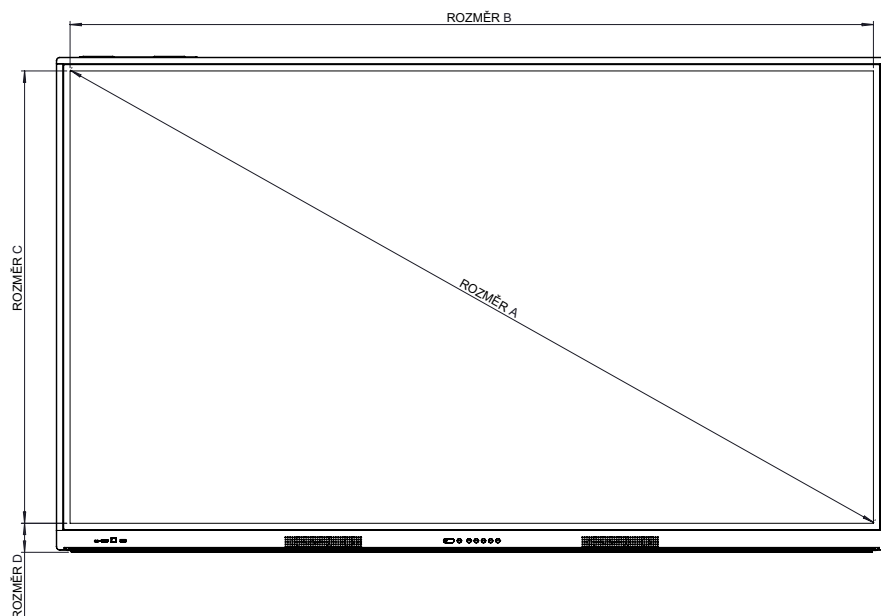

ActivPanel LX

FYZICKÉ SPECIFIKACE

Rozměry panelu	65": 1 482 x 899 x 110 mm (58,3 x 35,4 x 4,3 palce) 75": 1 716 x 1 033 x 110 mm (67,6 x 40,7 x 4,3 palce) 86": 1 962 x 1 171 x 110 mm (77,2 x 46,1 x 4,3 palce)
Rozměry balení	65": 1 640 x 1 010 x 185 mm (64,6 x 39,8 x 7,3 palce) 75": 1 860 x 1 130 x 185 mm (73,2 x 44,5 x 7,3 palce) 86": 2 095 x 1 270 x 185 mm (82,5 x 50 x 7,3 palce)
Čistá hmotnost panelu	65": 36,6 kg (80,7 libry) 75": 50 kg (110,2 libry) 86": 63,4 kg (139,8 libry)
Hmotnost balení	65": 46,7 kg (103 libry) 75": 61,6 kg (135,8 libry) 86": 76,6 kg (168,9 libry)
Montážní bod VESA	65": 600 x 400 mm (23,6 x 15,7 palce) 75": 800 x 400 mm (31,5 x 15,7 palce) 86": 800 x 600 mm (31,5 x 23,6 palce)

ActivPanel LX

TECHNICKÉ VÝKRESY

65"

Pohled zepředu

ROZMĚR	ROZMĚR (mm)
A	1 642
B	1 431
C	805
D	65

Pohled zezadu

Pohled z boku

OZN. ROZMĚR	ROZMĚR
E	108
F	88
G	899
H	1 482
I	600
J	400
K	268
L	231

ActivPanel LX

TECHNICKÉ VÝKRESY

75"

Pohled
zepředu

ROZMĚR	ROZMĚR (mm)
A	1 895
B	1 652
C	930
D	68

Pohled
zezadu

Pohled
z boku

OZN. ROZMĚR	ROZMĚR
E	108
F	88
G	1 033
H	1 716
I	800
J	400
K	333
L	300

ActivPanel LX

TECHNICKÉ VÝKRESY

86"

Pohled
zepředu

ROZMĚR	ROZMĚR (mm)
A	2 177
B	1 897
C	1 068
D	68

Pohled
zezaduPohled
z boku

OZN. ROZMĚR	ROZMĚR
E	108
F	88
G	1 171
H	1 962
I	800
J	600
K	302
L	269