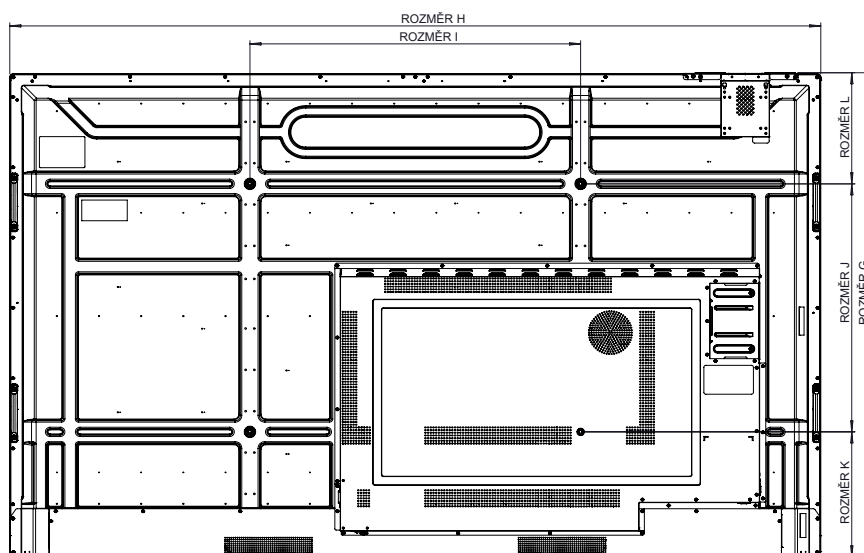

ActivPanel LX

FYZICKÉ SPECIFIKACE

Rozměry panelu	65": 1 482 x 899 x 110 mm (58,3 x 35,4 x 4,3 palce) 75": 1 716 x 1 033 x 110 mm (67,6 x 40,7 x 4,3 palce) 86": 1 962 x 1 171 x 110 mm (77,2 x 46,1 x 4,3 palce)
Rozměry balení	65": 1 640 x 1 010 x 185 mm (64,6 x 39,8 x 7,3 palce) 75": 1 860 x 1 130 x 185 mm (73,2 x 44,5 x 7,3 palce) 86": 2 095 x 1 270 x 185 mm (82,5 x 50 x 7,3 palce)
Čistá hmotnost panelu	65": 36,6 kg (80,7 libry) 75": 50 kg (110,2 libry) 86": 63,4 kg (139,8 libry)
Hmotnost balení	65": 46,7 kg (103 libry) 75": 61,6 kg (135,8 libry) 86": 76,6 kg (168,9 libry)
Montážní bod VESA	65": 600 x 400 mm (23,6 x 15,7 palce) 75": 800 x 400 mm (31,5 x 15,7 palce) 86": 800 x 600 mm (31,5 x 23,6 palce)

ActivPanel LX

TECHNICKÉ VÝKRESY

65"

Pohled zepředu

ROZMĚR	ROZMĚR (mm)
A	1 642
B	1 431
C	805
D	65

Pohled zezadu

Pohled z boku

OZN. ROZMĚR	ROZMĚR
E	108
F	88
G	899
H	1 482
I	600
J	400
K	268
L	231

ActivPanel LX

TECHNICKÉ VÝKRESY

75"

Pohled
zepředu

ROZMĚR	ROZMĚR (mm)
A	1 895
B	1 652
C	930
D	68

Pohled
zezadu

Pohled
z boku

OZN. ROZMĚR	ROZMĚR
E	108
F	88
G	1 033
H	1 716
I	800
J	400
K	333
L	300

ActivPanel LX

TECHNICKÉ VÝKRESY

86"

Pohled
zepředu

ROZMĚR	ROZMĚR (mm)
A	2 177
B	1 897
C	1 068
D	68

Pohled
zezaduPohled
z boku

OZN. ROZMĚR	ROZMĚR
E	108
F	88
G	1 171
H	1 962
I	800
J	600
K	302
L	269