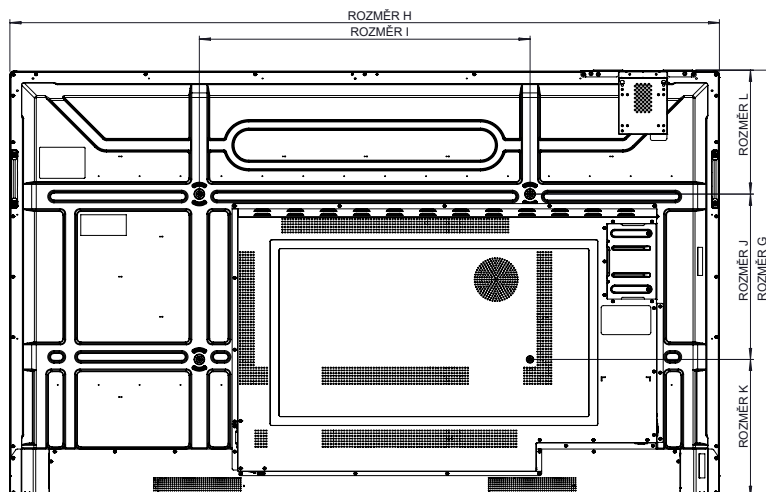

ActivPanel LX

FYZICKÉ SPECIFIKACE

Rozměry panelu	65": 1 482 x 899 x 110 mm (58,3 x 35,4 x 4,3 palce) 75": 1 716 x 1 033 x 110 mm (67,6 x 40,7 x 4,3 palce) 86": 1 962 x 1 171 x 110 mm (77,2 x 46,1 x 4,3 palce)
Rozměry balení	65": 1 640 x 1 010 x 185 mm (64,6 x 39,8 x 7,3 palce) 75": 1 860 x 1 130 x 185 mm (73,2 x 44,5 x 7,3 palce) 86": 2 095 x 1 270 x 185 mm (82,5 x 50 x 7,3 palce)
Čistá hmotnost panelu	65": 36,6 kg (80,7 libry) 75": 50 kg (110,2 libry) 86": 63,4 kg (139,8 libry)
Hmotnost balení	65": 46,7 kg (103 libry) 75": 61,6 kg (135,8 libry) 86": 76,6 kg (168,9 libry)
Montážní bod VESA	65": 600 x 400 mm (23,6 x 15,7 palce) 75": 800 x 400 mm (31,5 x 15,7 palce) 86": 800 x 600 mm (31,5 x 23,6 palce)

ActivPanel LX

TECHNICKÉ VÝKRESY

65"

Pohled zepředu

ROZMĚR	ROZMĚR (mm)
A	1 642
B	1 431
C	805
D	65

Pohled zezadu

Pohled z boku

OZN. ROZMĚR	ROZMĚR
E	108
F	88
G	899
H	1 482
I	600
J	400
K	268
L	231

ActivPanel LX

TECHNICKÉ VÝKRESY

75"

Pohled
zepředu

ROZMĚR	ROZMĚR (mm)
A	1 895
B	1 652
C	930
D	68

Pohled
zezadu

Pohled
z boku

OZN. ROZMĚR	ROZMĚR
E	108
F	88
G	1 033
H	1 716
I	800
J	400
K	333
L	300

ActivPanel LX

TECHNICKÉ VÝKRESY

86"

Pohled
zepředu

ROZMĚR	ROZMĚR (mm)
A	2 177
B	1 897
C	1 068
D	68

Pohled
zezaduPohled
z boku

OZN. ROZMĚR	ROZMĚR
E	108
F	88
G	1 171
H	1 962
I	800
J	600
K	302
L	269