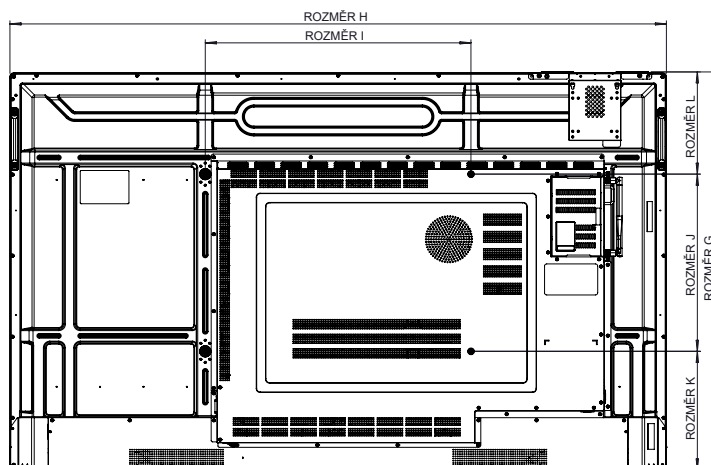

ActivPanel LX

FYZICKÉ SPECIFIKACE

Rozměry panelu	65": 1 482 x 899 x 110 mm (58,3 x 35,4 x 4,3 palce) 75": 1 716 x 1 033 x 110 mm (67,6 x 40,7 x 4,3 palce) 86": 1 962 x 1 171 x 110 mm (77,2 x 46,1 x 4,3 palce)
Rozměry balení	65": 1 640 x 1 010 x 185 mm (64,6 x 39,8 x 7,3 palce) 75": 1 860 x 1 130 x 185 mm (73,2 x 44,5 x 7,3 palce) 86": 2 095 x 1 270 x 185 mm (82,5 x 50 x 7,3 palce)
Čistá hmotnost panelu	65": 36,6 kg (80,7 libry) 75": 50 kg (110,2 libry) 86": 63,4 kg (139,8 libry)
Hmotnost balení	65": 46,7 kg (103 libry) 75": 61,6 kg (135,8 libry) 86": 76,6 kg (168,9 libry)
Montážní bod VESA	65": 600 x 400 mm (23,6 x 15,7 palce) 75": 800 x 400 mm (31,5 x 15,7 palce) 86": 800 x 600 mm (31,5 x 23,6 palce)

ActivPanel LX

TECHNICKÉ VÝKRESY

65"

Pohled zepředu

ROZMĚR	ROZMĚR (mm)
A	1 642
B	1 431
C	805
D	65

Pohled zezadu

Pohled z boku

OZN. ROZMĚR	ROZMĚR
E	108
F	88
G	899
H	1 482
I	600
J	400
K	268
L	231

ActivPanel LX

TECHNICKÉ VÝKRESY

75"

Pohled
zepředu

ROZMĚR	ROZMĚR (mm)
A	1 895
B	1 652
C	930
D	68

Pohled
zezadu

Pohled
z boku

OZN. ROZMĚR	ROZMĚR
E	108
F	88
G	1 033
H	1 716
I	800
J	400
K	333
L	300

ActivPanel LX

TECHNICKÉ VÝKRESY

86"

Pohled
zepředu

ROZMĚR	ROZMĚR (mm)
A	2 177
B	1 897
C	1 068
D	68

Pohled
zezaduPohled
z boku

OZN. ROZMĚR	ROZMĚR
E	108
F	88
G	1 171
H	1 962
I	800
J	600
K	302
L	269