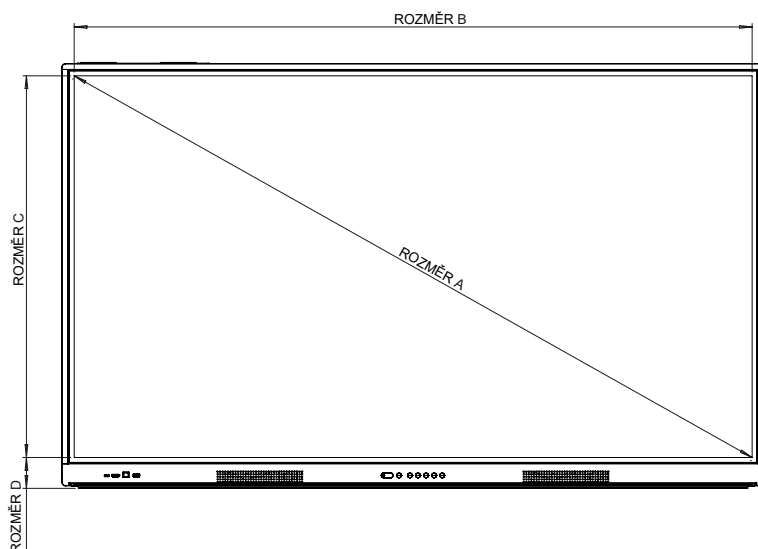

ActivPanel LX

FYZICKÉ SPECIFIKACE

Rozměry panelu	65": 1 482 x 899 x 110 mm (58,3 x 35,4 x 4,3 palce) 75": 1 716 x 1 033 x 110 mm (67,6 x 40,7 x 4,3 palce) 86": 1 962 x 1 171 x 110 mm (77,2 x 46,1 x 4,3 palce)
Rozměry balení	65": 1 640 x 1 010 x 185 mm (64,6 x 39,8 x 7,3 palce) 75": 1 860 x 1 130 x 185 mm (73,2 x 44,5 x 7,3 palce) 86": 2 095 x 1 270 x 185 mm (82,5 x 50 x 7,3 palce)
Čistá hmotnost panelu	65": 36,6 kg (80,7 libry) 75": 50 kg (110,2 libry) 86": 63,4 kg (139,8 libry)
Hmotnost balení	65": 46,7 kg (103 libry) 75": 61,6 kg (135,8 libry) 86": 76,6 kg (168,9 libry)
Montážní bod VESA	65": 600 x 400 mm (23,6 x 15,7 palce) 75": 800 x 400 mm (31,5 x 15,7 palce) 86": 800 x 600 mm (31,5 x 23,6 palce)

ActivPanel LX

TECHNICKÉ VÝKRESY

65"

Pohled zepředu

ROZMĚR	ROZMĚR (mm)
A	1 642
B	1 431
C	805
D	65

Pohled zezadu

Pohled z boku

OZN. ROZMĚR	ROZMĚR
E	108
F	88
G	899
H	1 482
I	600
J	400
K	268
L	231

ActivPanel LX

TECHNICKÉ VÝKRESY

75"

Pohled
zepředu

ROZMĚR	ROZMĚR (mm)
A	1 895
B	1 652
C	930
D	68

Pohled
zezadu

Pohled
z boku

OZN. ROZMĚR	ROZMĚR
E	108
F	88
G	1 033
H	1 716
I	800
J	400
K	333
L	300

ActivPanel LX

TECHNICKÉ VÝKRESY

86"

Pohled
zepředu

ROZMĚR	ROZMĚR (mm)
A	2 177
B	1 897
C	1 068
D	68

Pohled
zezaduPohled
z boku

OZN. ROZMĚR	ROZMĚR
E	108
F	88
G	1 171
H	1 962
I	800
J	600
K	302
L	269