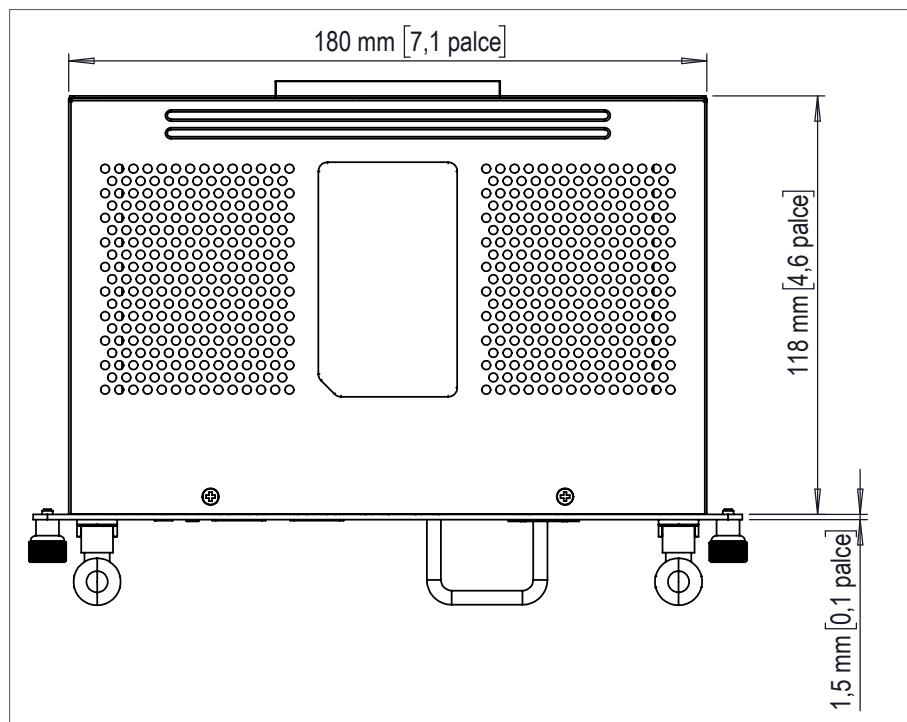

Promethean OPS-M

TECHNICKÉ VÝKRESY

Pohled shora