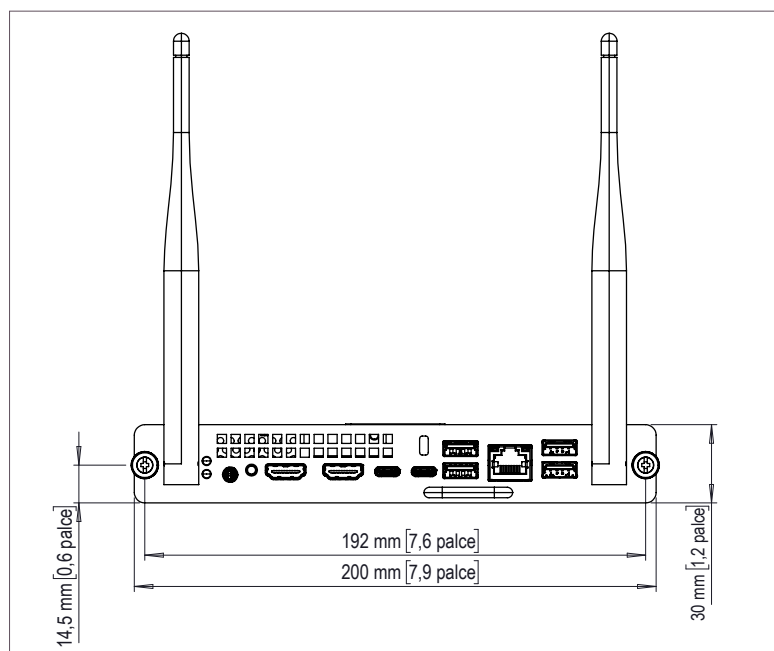

Pohled zepředu