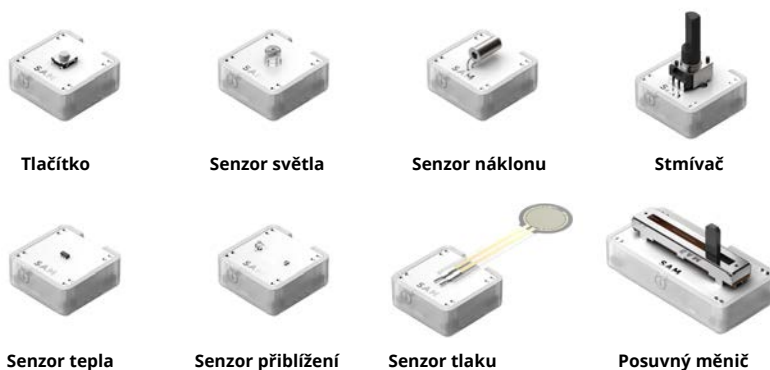

Jednotlivé moduly

Model	Popis	Cena včetně DPH
Tlačítko	Doplňkový / náhradní modul	830 Kč
Bzučák	Doplňkový / náhradní modul	1 050 Kč
Nabíjecí kabel	Doplňkový / náhradní modul	460 Kč
DC motorek	Doplňkový / náhradní modul	1 230 Kč
Stmívač	Doplňkový / náhradní modul	860 Kč
Senzor tepla	Doplňkový / náhradní modul	860 Kč
Senzor světla	Doplňkový / náhradní modul	860 Kč
Senzor tlaku	Doplňkový / náhradní modul	860 Kč
Senzor přiblížení	Doplňkový / náhradní modul	860 Kč
RGB LED světlo	Doplňkový / náhradní modul	860 Kč
Servomotorek	Doplňkový / náhradní modul	1 010 Kč
Posuvný měnič	Doplňkový / náhradní modul	860 Kč
Senzor náklonu	Doplňkový / náhradní modul	860 Kč
Vibrační motorek	Doplňkový / náhradní modul	1 010 Kč

Vstupní moduly