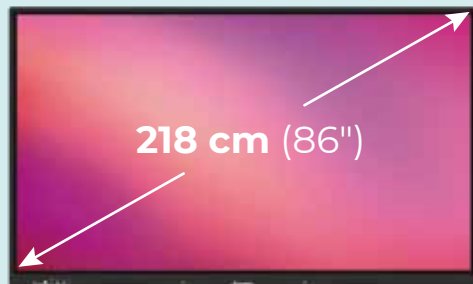

## ActivPanel LE 86"

Bežná cena 2 300 €

Akčná cena **2 060 €**

Zľava 240 €