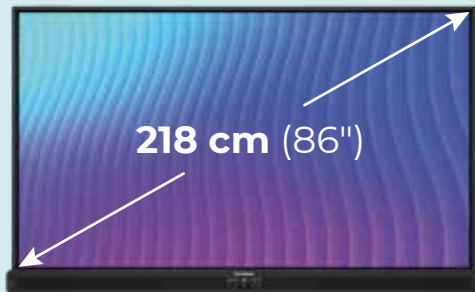

ActivPanel 10 + OPS A2

2.

Súčasťou riešenia je softvér ActivSuite, ktorý používateľom umožňuje pracovať v rovnakom prostredí naprieč rôznymi zariadeniami. Učitelia tak môžu plynule prechádzať medzi dotykovou obrazovkou, notebookom alebo domácim počítačom bez toho, aby museli meniť svoje pracovné návyky či výučbové materiály. Výsledkom je konzistentné, moderné a dlhodobo udržateľné riešenie pre školy.

ActivPanel 10 86" + OPS-A2

Bežná cena ActivPanel 10 + OPS-A2 3 710 €

Akčná cena 3 220 €

Bonus 490 €

Základní technické údaje AP10

- 40 nezávislých dotykov
- Výkonné ozvučenie 2x 20 W
- Vysoko odolné tvrdené sklo 9H
- Životnosť LED 50 000 hodín
- Ochrana očí (filter modrého svetla)
- 2x HDMI 2.1, 6x USB 3.0, 2x USB-C 3.2 (1x 100 W)
- Záruka 3 roky

Základné technické údaje OPS-A2

- OS Android 16
- 8 GB RAM, 64 GB SSD
- EDLA, Google Play, Explain Everything
- Bluetooth 5.2, Wi-Fi 6

Bonus
490 €

Bonus v podobe OPS-A2 v hodnote 490 € je súčasťou akčnej ponuky aj pri ostatných veľkostiach ActivPanel 10 a ActivPanel 10 Premium. Ceny sú vrátane 23 % DPH.